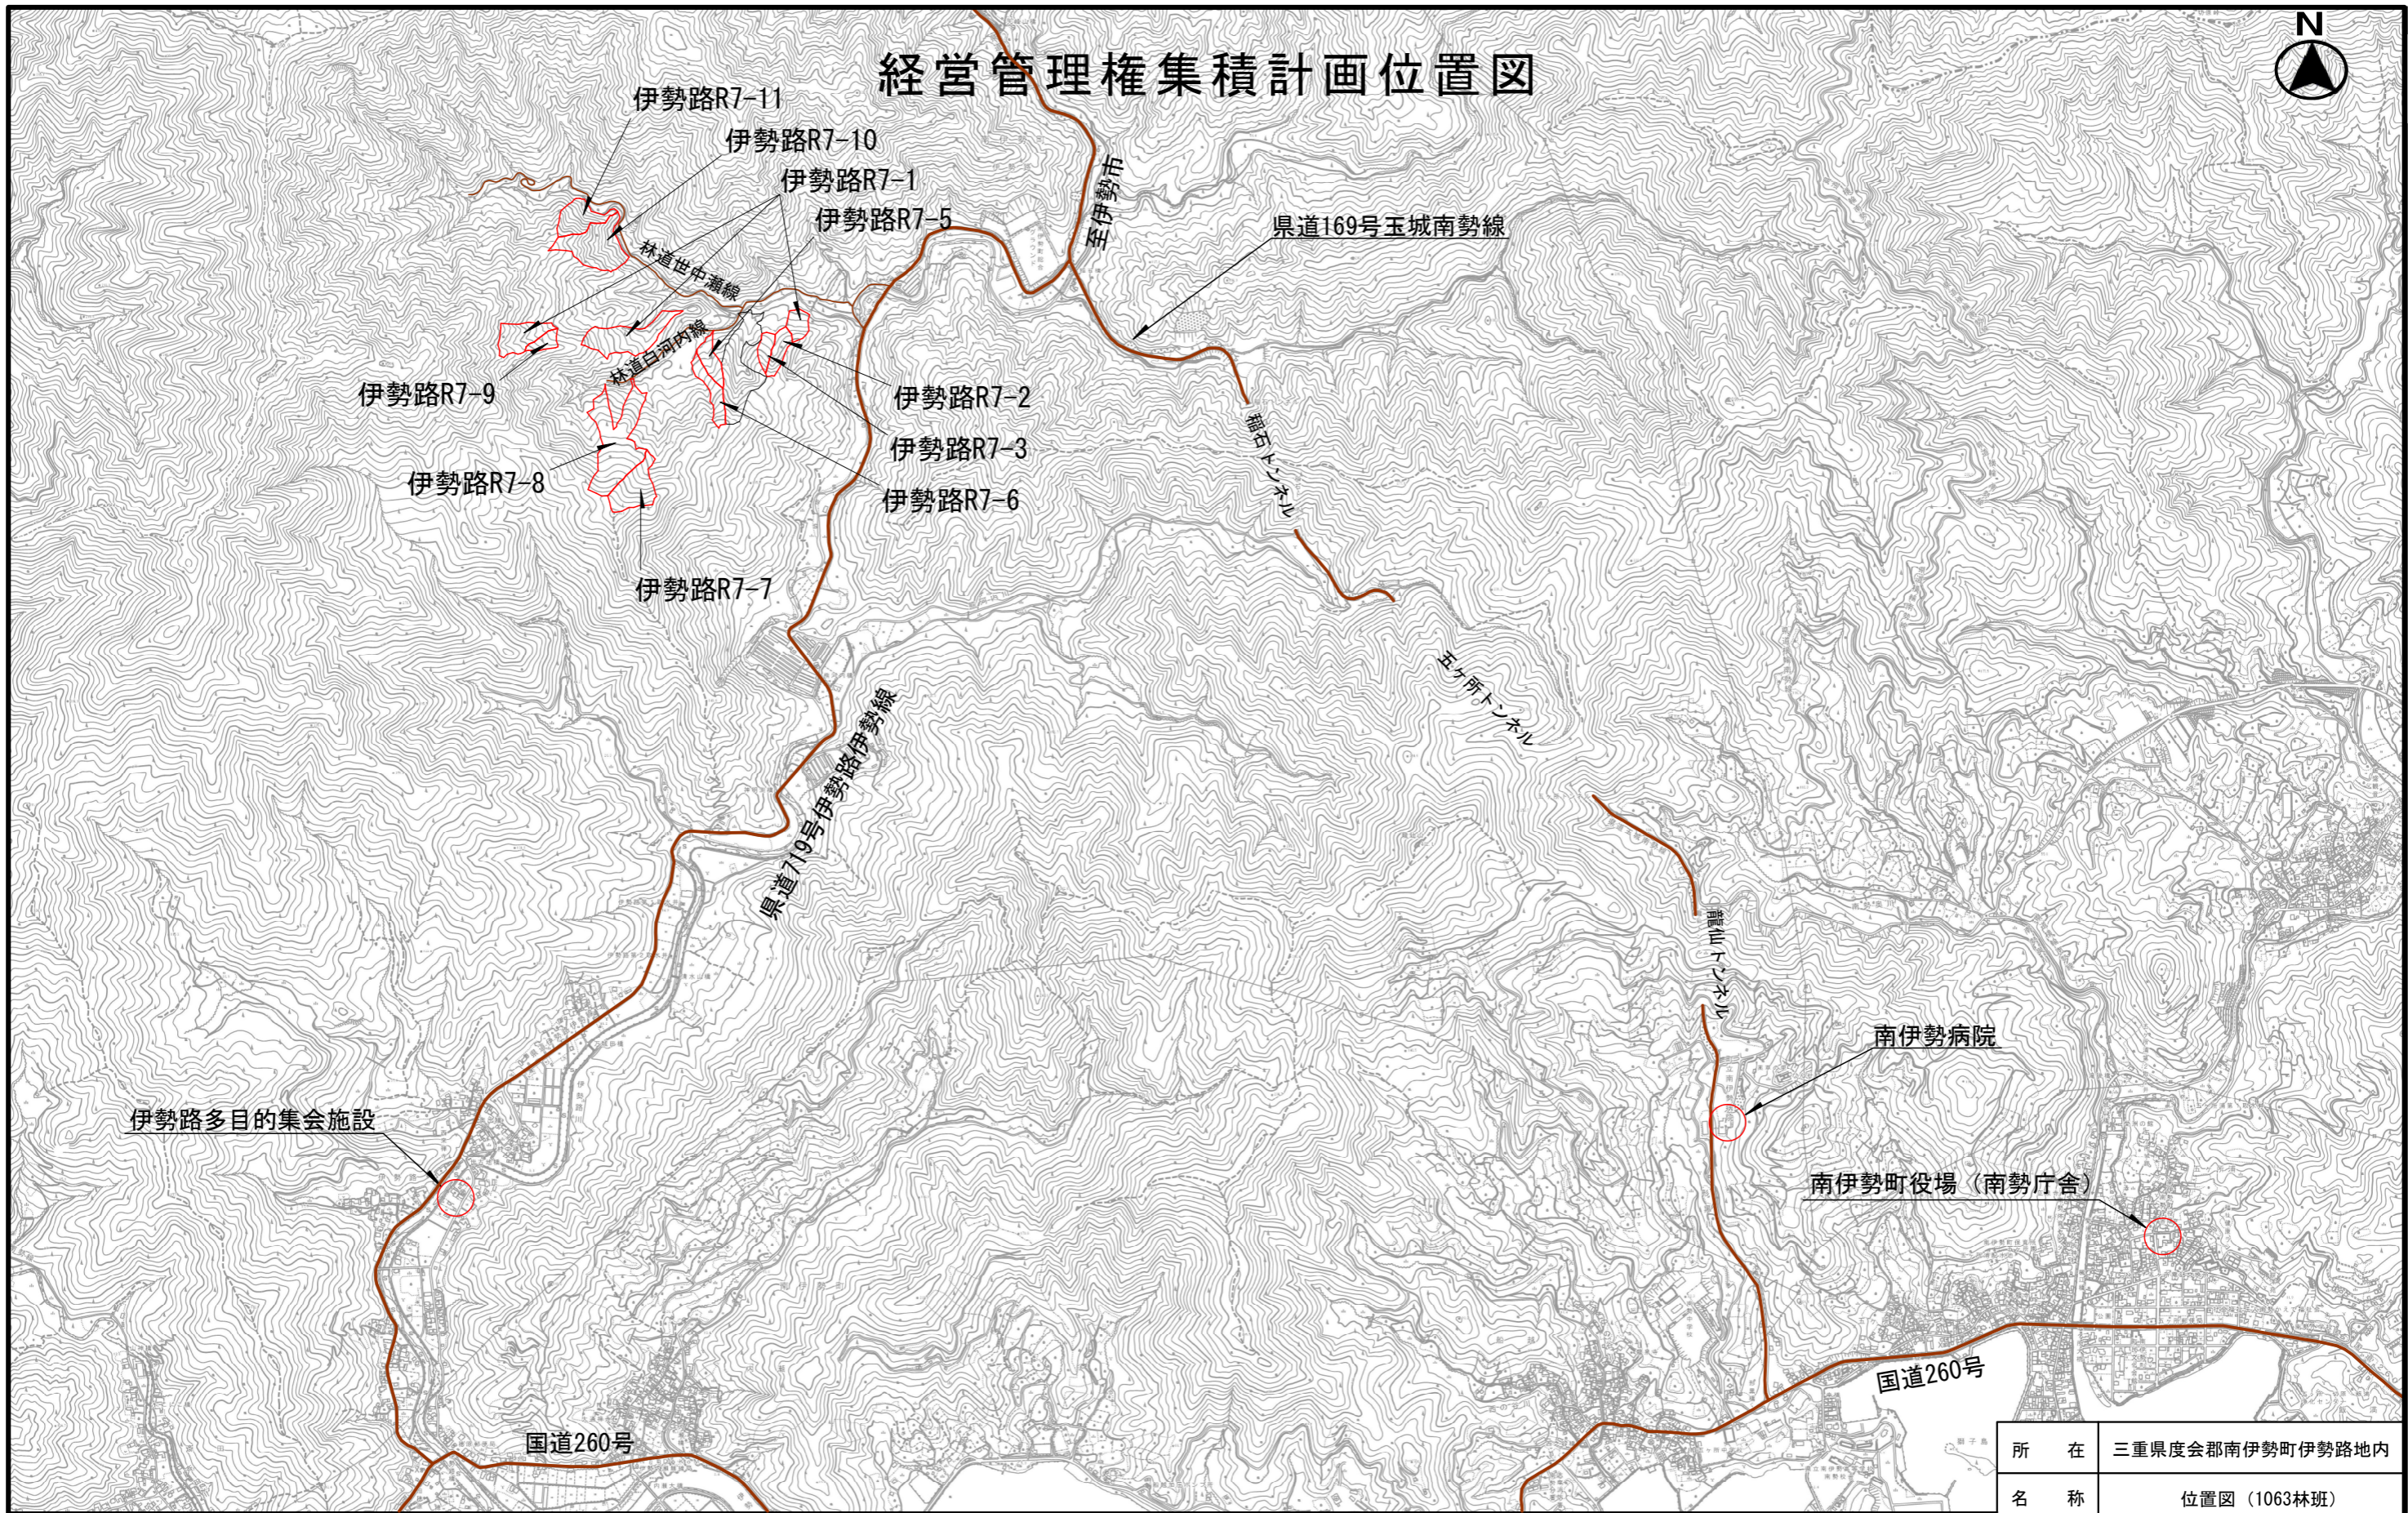

# 経営管理権集積計画位置図

所在	三重県度会郡南伊勢町伊勢路地内		
名称	位置図 (1063林班)		
縮尺	1 : 20000	作成年月日	2025/12/17
施行主体	南伊勢町		

【三重県市町総合事務組合が所管する共有デジタル地図を加工して作成】