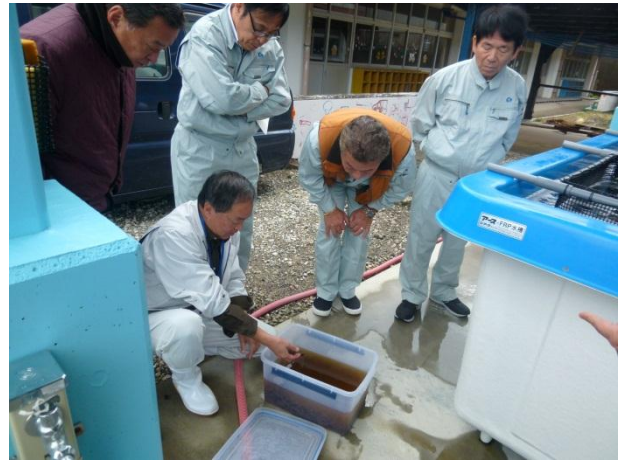

H30.6.20 みなみいせ商会について

H30.8.22 志摩広域消防組合（視察）

H30.11.26～11.27 県外行政視察
(岐阜県揖斐川町)

(愛知県名古屋港防災センター)

H30.12.12 南勢種苗センター、南伊勢町アワビ養殖施設（町内視察）

H31.1.16 地域づくり支援事業について（行政経営課）

H31.3.13 H31 年度常任委員会当初予算査定