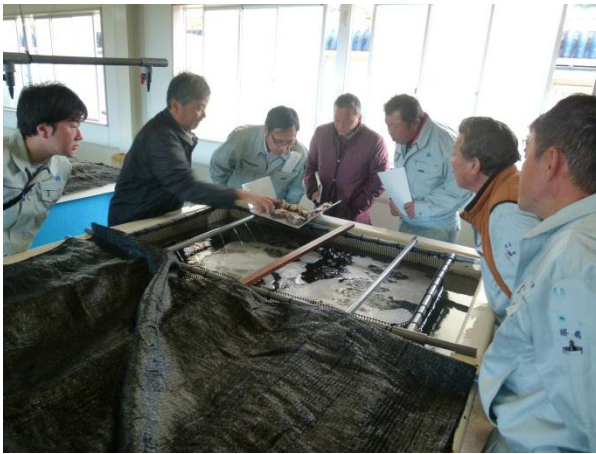

H30.6.20 みなみいせ商会について

H30.8.22 志摩広域消防組合（視察）

H30.11.26～11.27 県外行政視察
(岐阜県揖斐川町)

(愛知県名古屋港防災センター)

H30.12.12 南勢種苗センター、南伊勢町アワビ養殖施設（町内視察）

H31.1.16 地域づくり支援事業について（行政経営課）

H31.3.13 H31 年度常任委員会当初予算査定