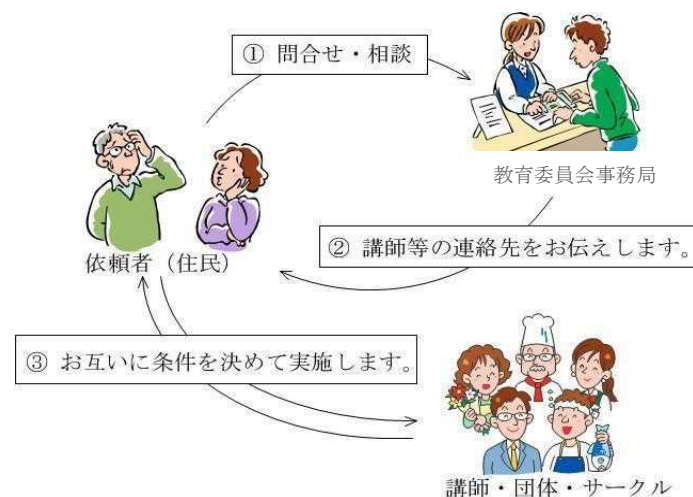

◇問い合わせ先

南伊勢町教育委員会事務局

生涯学習係

TEL：0596-77-0002

FAX：0596-76-1660