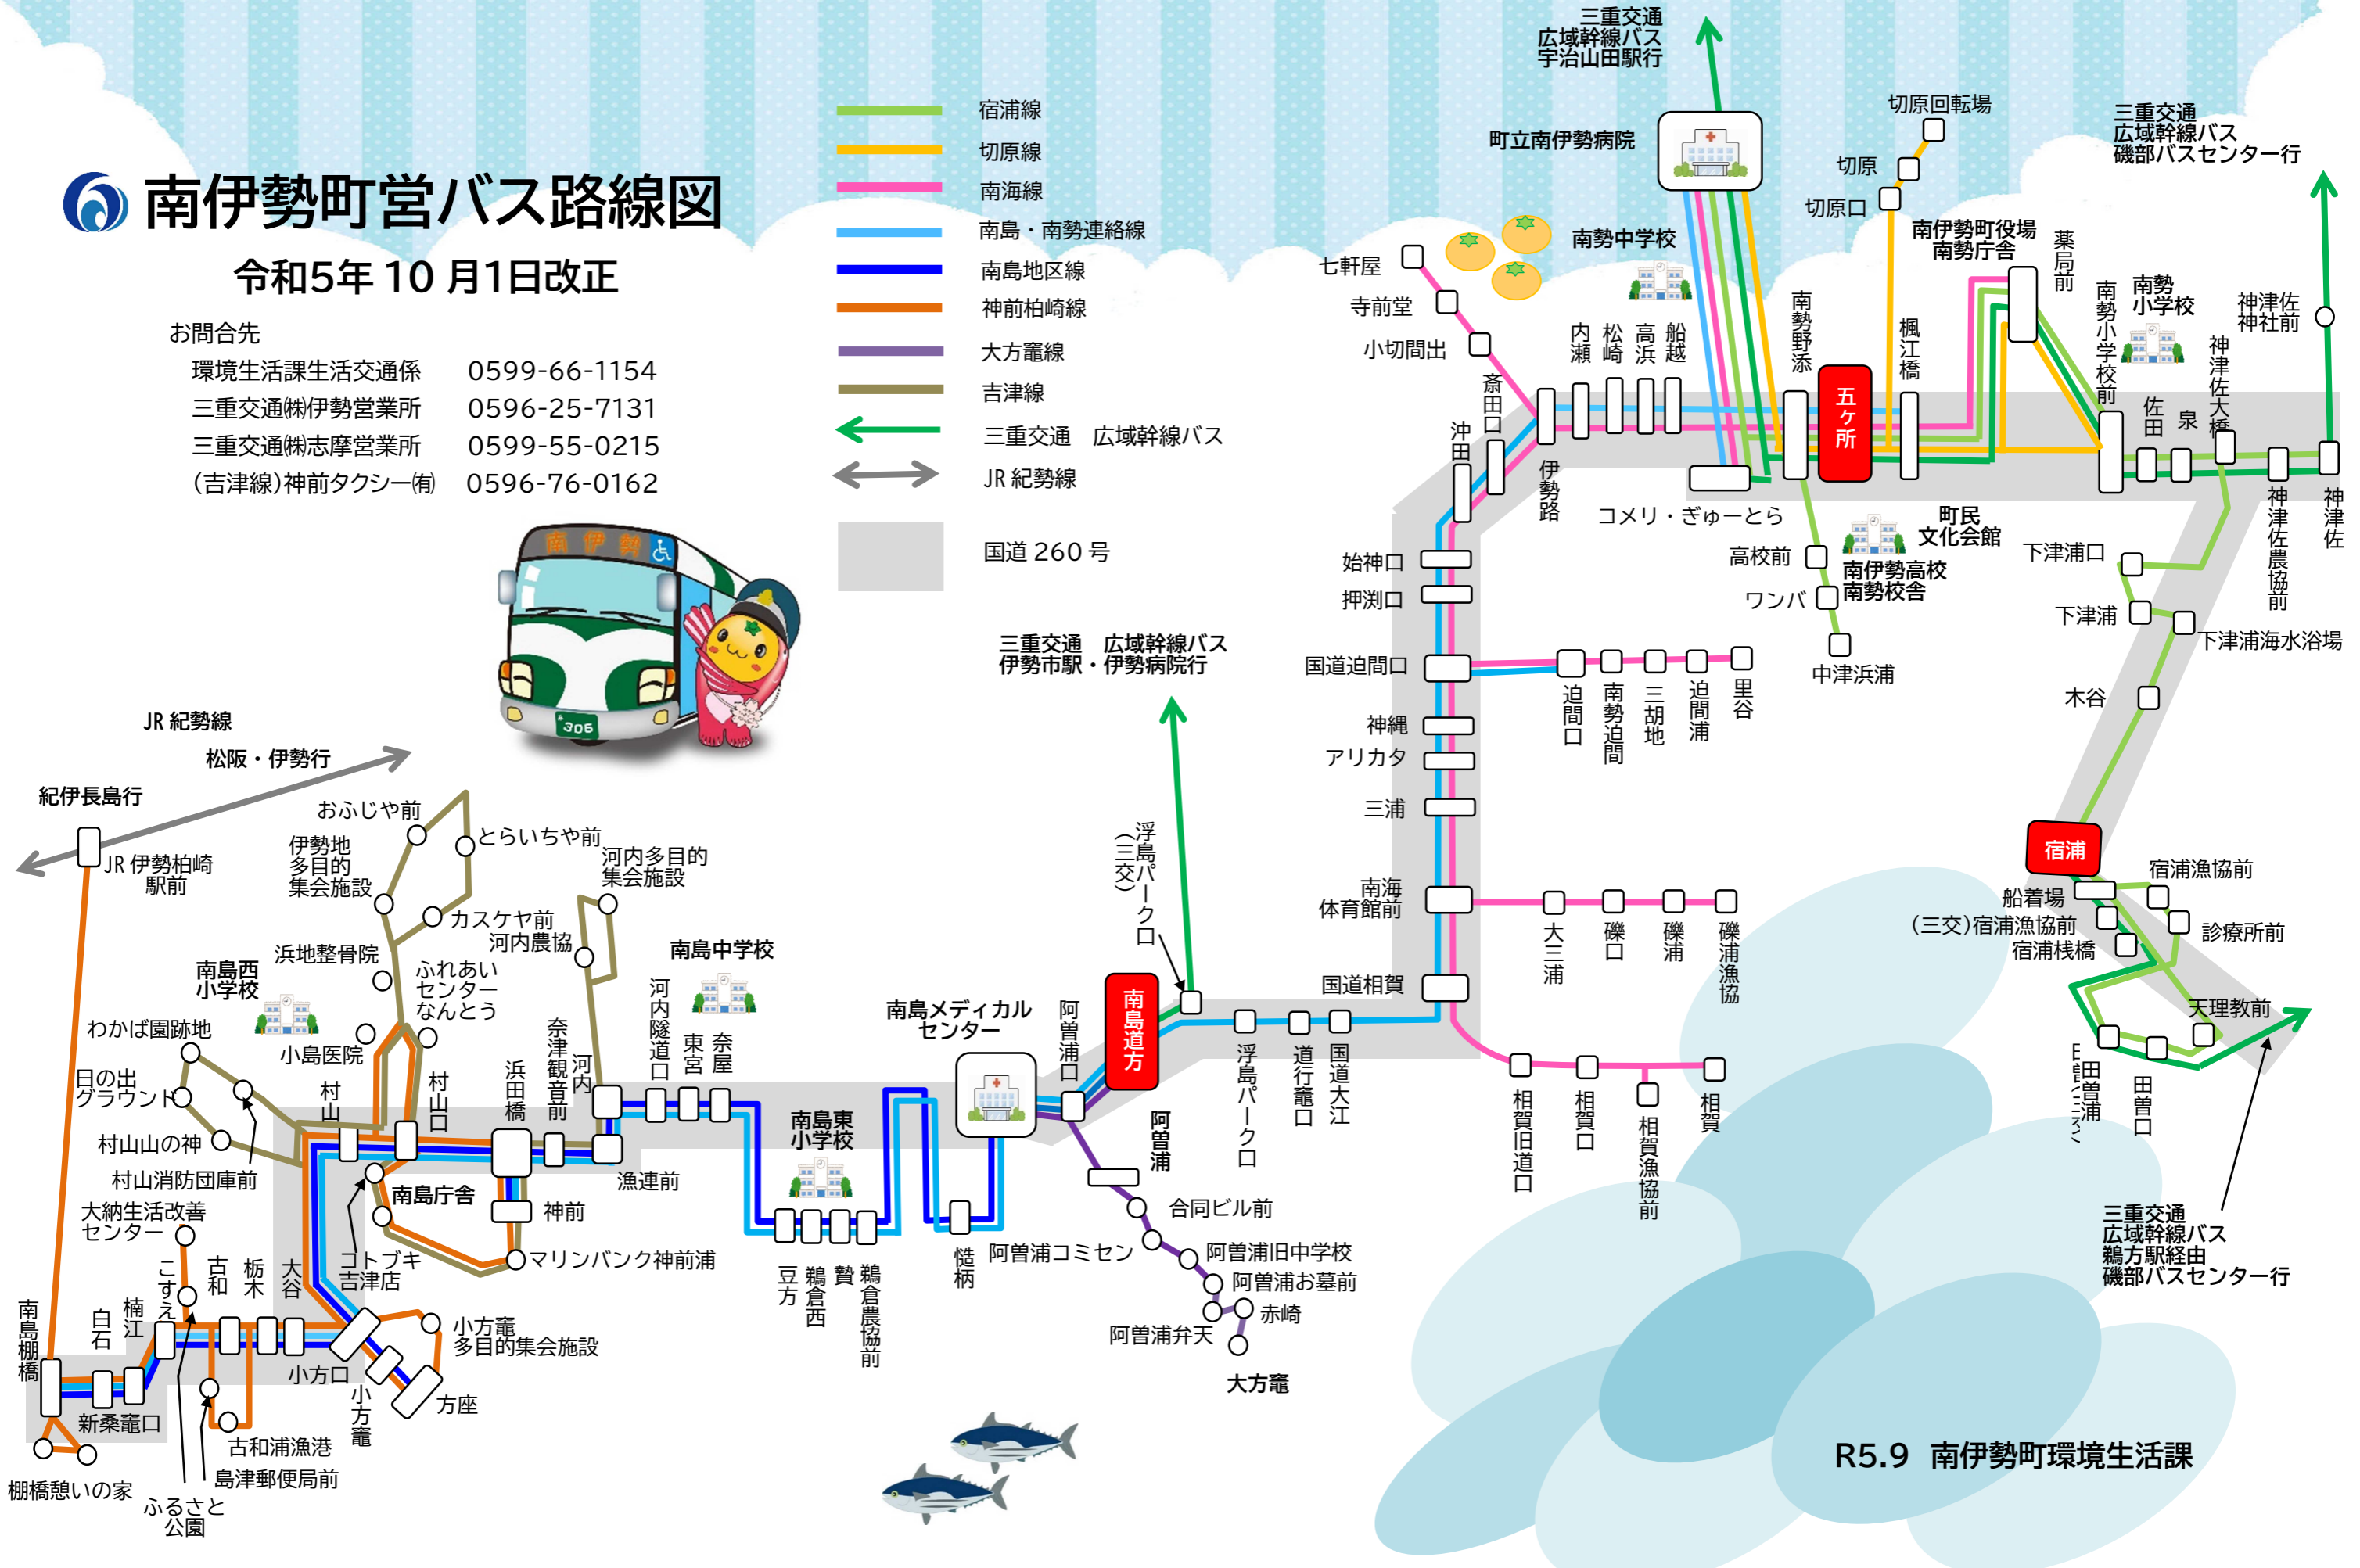

# 南伊勢町営バス路線図

令和5年 10月1日改正

お問い合わせ

環境生活課生活交通係 0599-66-1154

三重交通(株)伊勢営業所 0596-25-7131

三重交通(株)志摩営業所 0599-55-0215

(吉津線)神前タクシー(有) 0596-76-0162

- 宿浦線
- 切原線
- 南海線
- 南島・南勢連絡線
- 南島地区線
- 神前柏崎線
- 大方竈線
- 吉津線
- ← 三重交通 広域幹線バス
- ↔ JR 紀勢線
- 国道 260号

R5.9 南伊勢町環境生活課