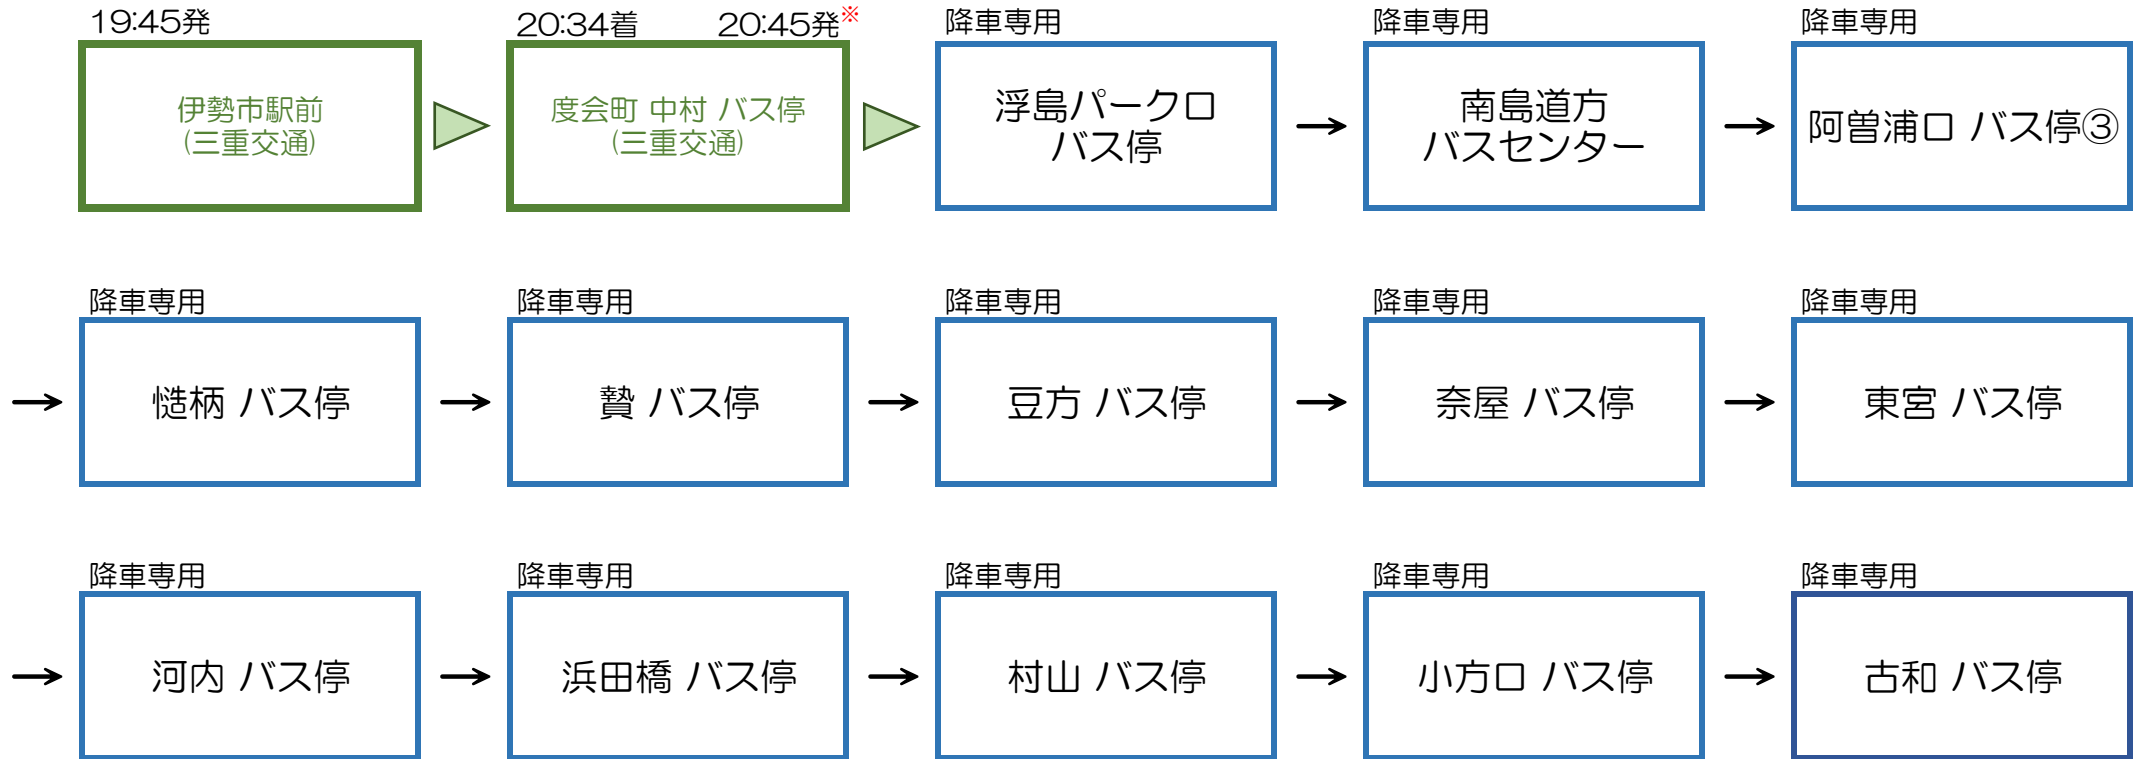

中村(度会町内 三重交通株式会社バス停留所) — 南島道方BC — 古和  
 地域間幹線 南伊勢町営バス接続

※ 三重交通株式会社の運転手交代、車両変更等の事由により度会町中村バス停出発は20:45発とする  
 降車専用のため降車が無いバス停留所は通過として取り扱う。旅客が0人となった段階で回送により車庫へ移動(終点まで運行しない)