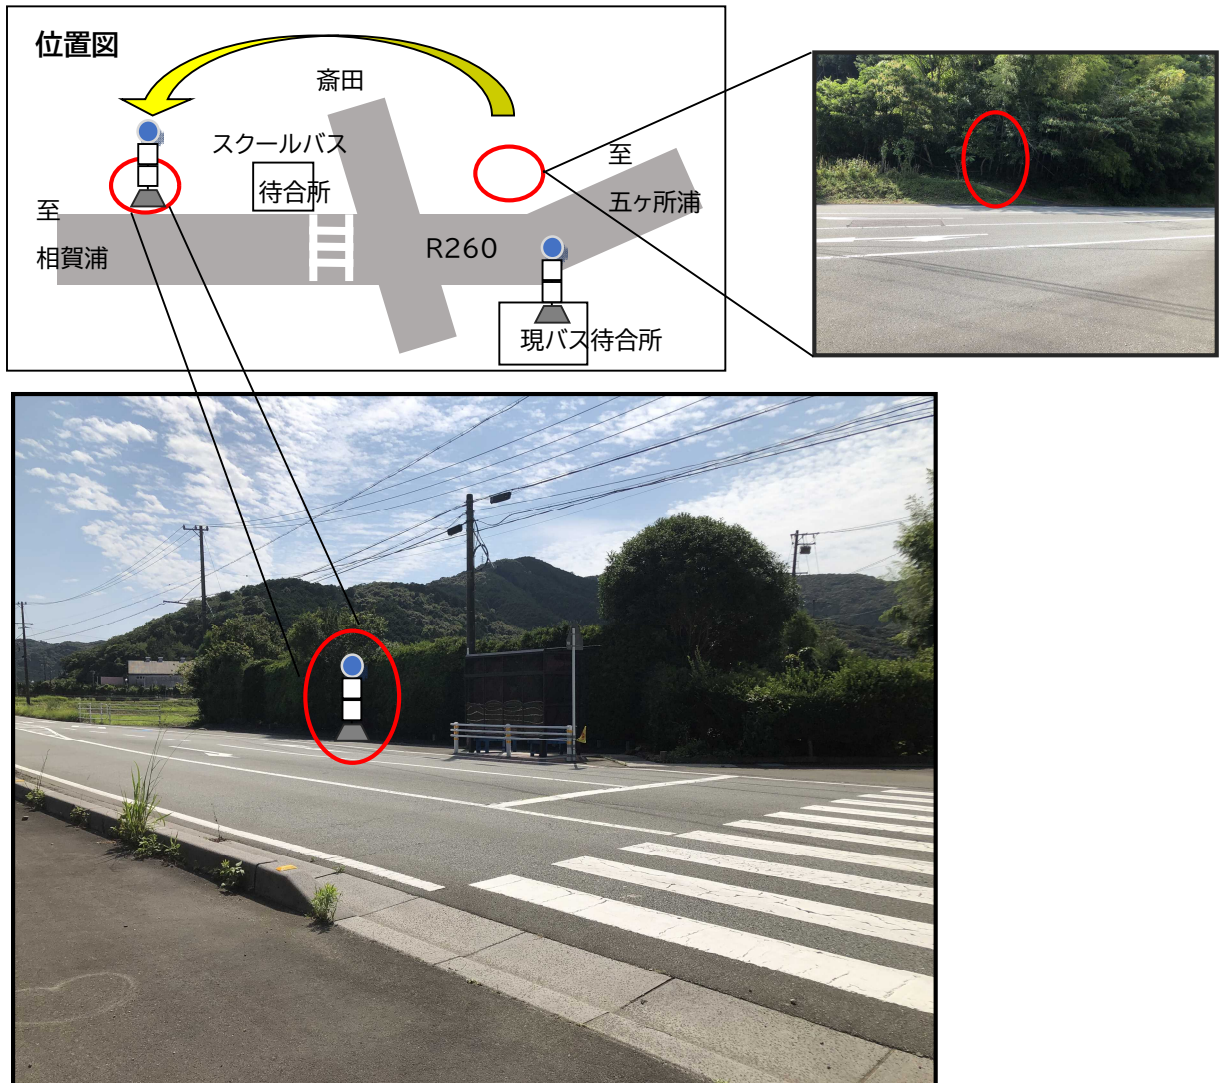

「齋田口」バス停移設のお知らせ

町営バスをご利用いただき、誠にありがとうございます。

「齋田口」(五ヶ所方面行)バス停留所について、停留所箇所を令和4年4月1日(金)から下記のとおり変更いたします。

ご利用の際には、お間違いのないようご注意ください。

皆さまのご利用をお待ちしています。

お問合せ:南伊勢町環境生活課生活交通係 0599-66-1154